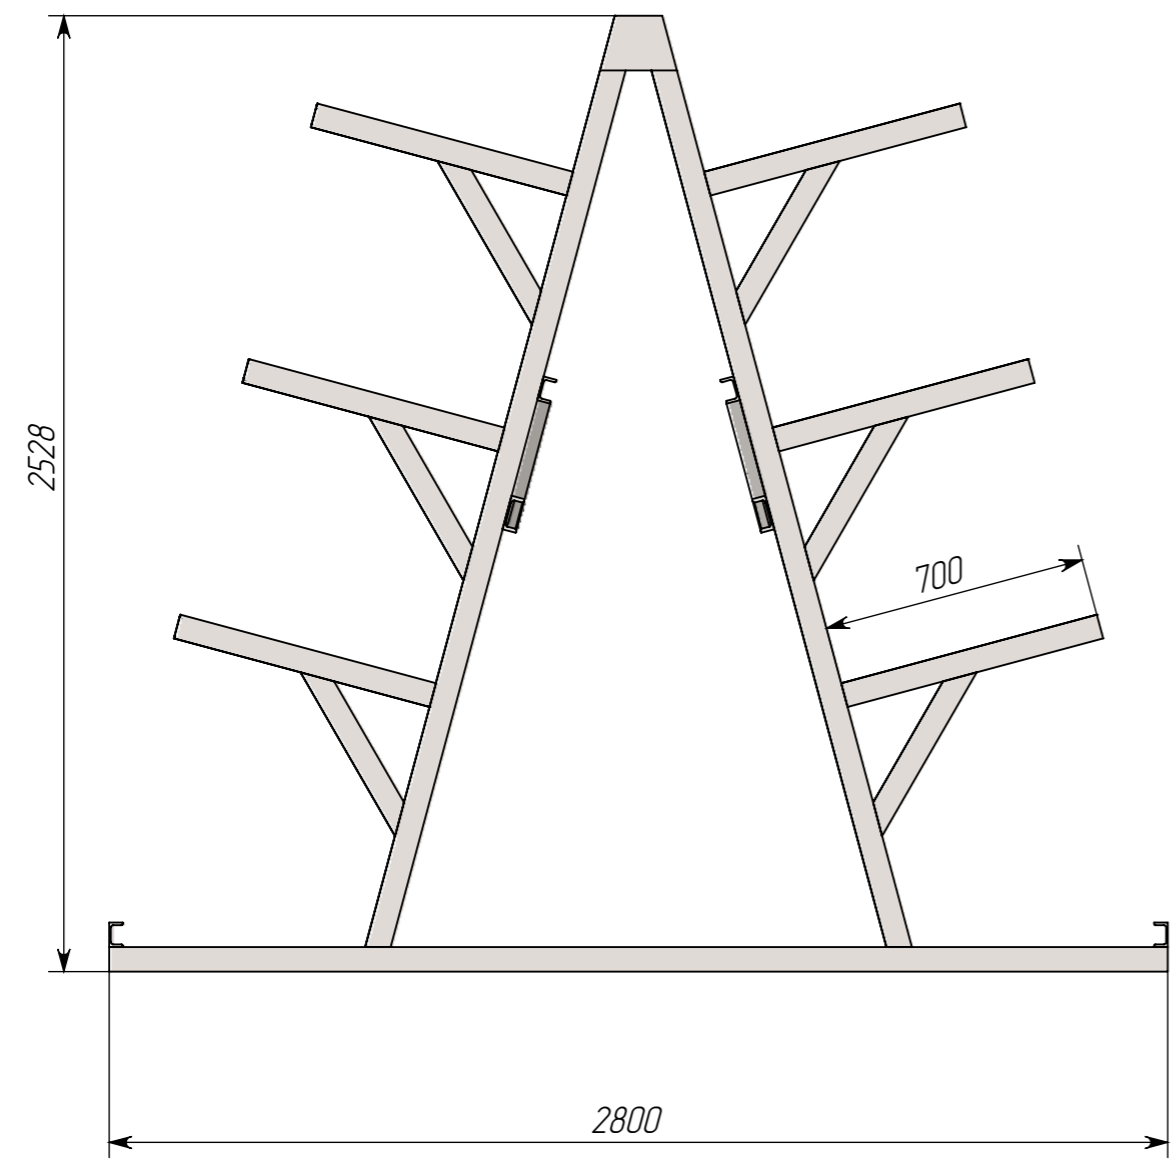

Инв. № подл.	Подпись и дата	Взам. инв. №	Инв. № дубл.	Подпись и дата	Справ. №	Перв. примен.

Изм.	Лист	№ докум.	Подп.	Дата

Сборка Стеллажа

Копировал