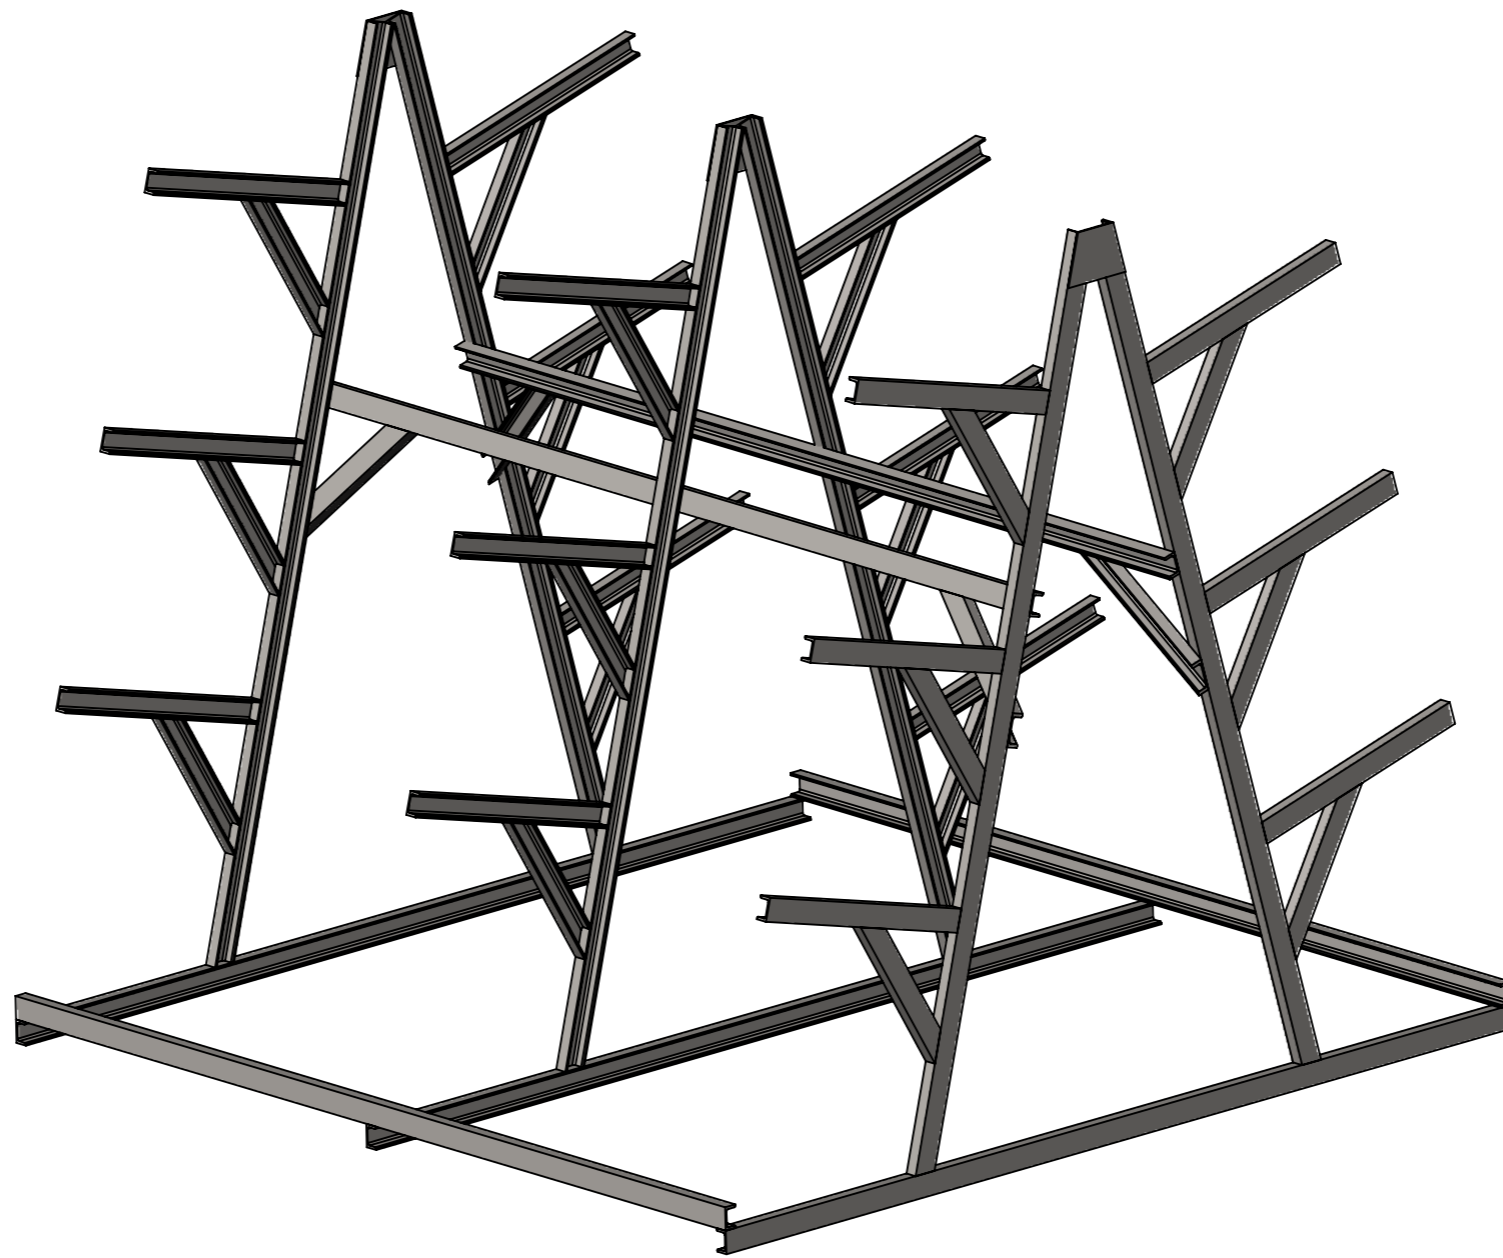

Перв. примен.
Справ. №
Подпись и дата
Инв. № дубл.
Взам. инв. №
Подпись и дата
Инв. № подл.

- Консольного стеллажа елочного типа*
- 1) Высота 2500 мм
  - 2) Кол-во ярусов, включая напольный – 4 шт
  - 3) Глубина консолей – 700 мм
  - 4) Длина хранимого груза 3000 мм
  - 5) Нагрузка на 1 ярус – 900 кг