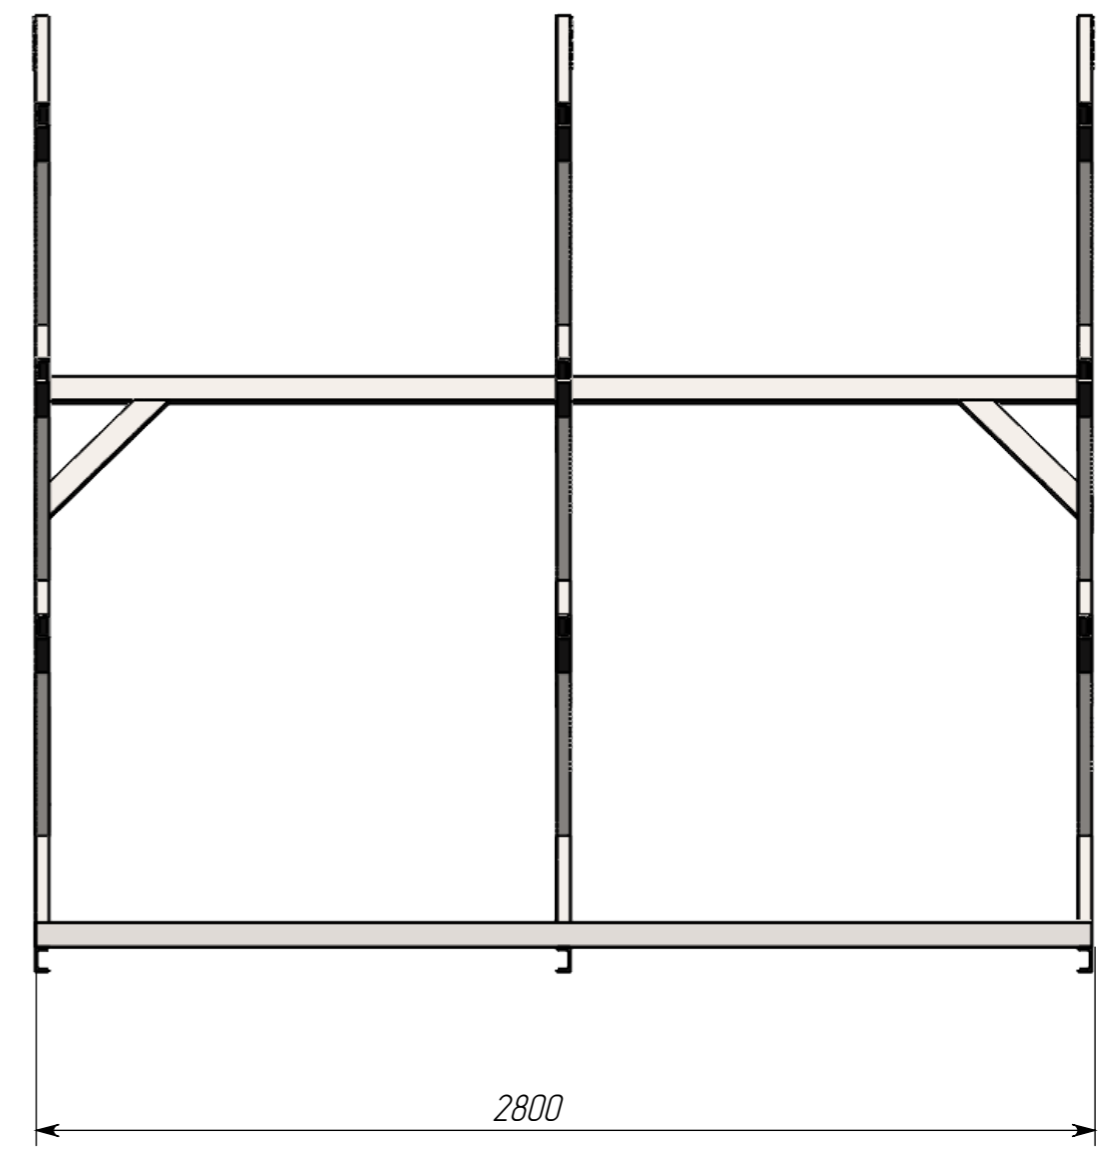

Инв. № подл.	Подпись и дата	Взам. инв. №	Инв. № дубл.	Подпись и дата	Справ. №	Перв. примен.

Изм.	Лист	№ докум.	Подп.	Дата

Сборка Стеллажа

Копировал